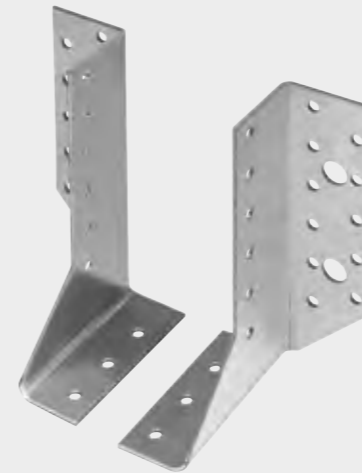

Art. N° 0681170000

1,90€_{H.T.}

l'unité par 100

Jeu gauche/droite demi-sabot de charpente ailes extérieures 30 x 140 x 2 mm 2 pièces

Art. N° 0681030140

3,50€_{H.T.}

l'unité par 50

4,50€_{H.T.} l'unité par 25